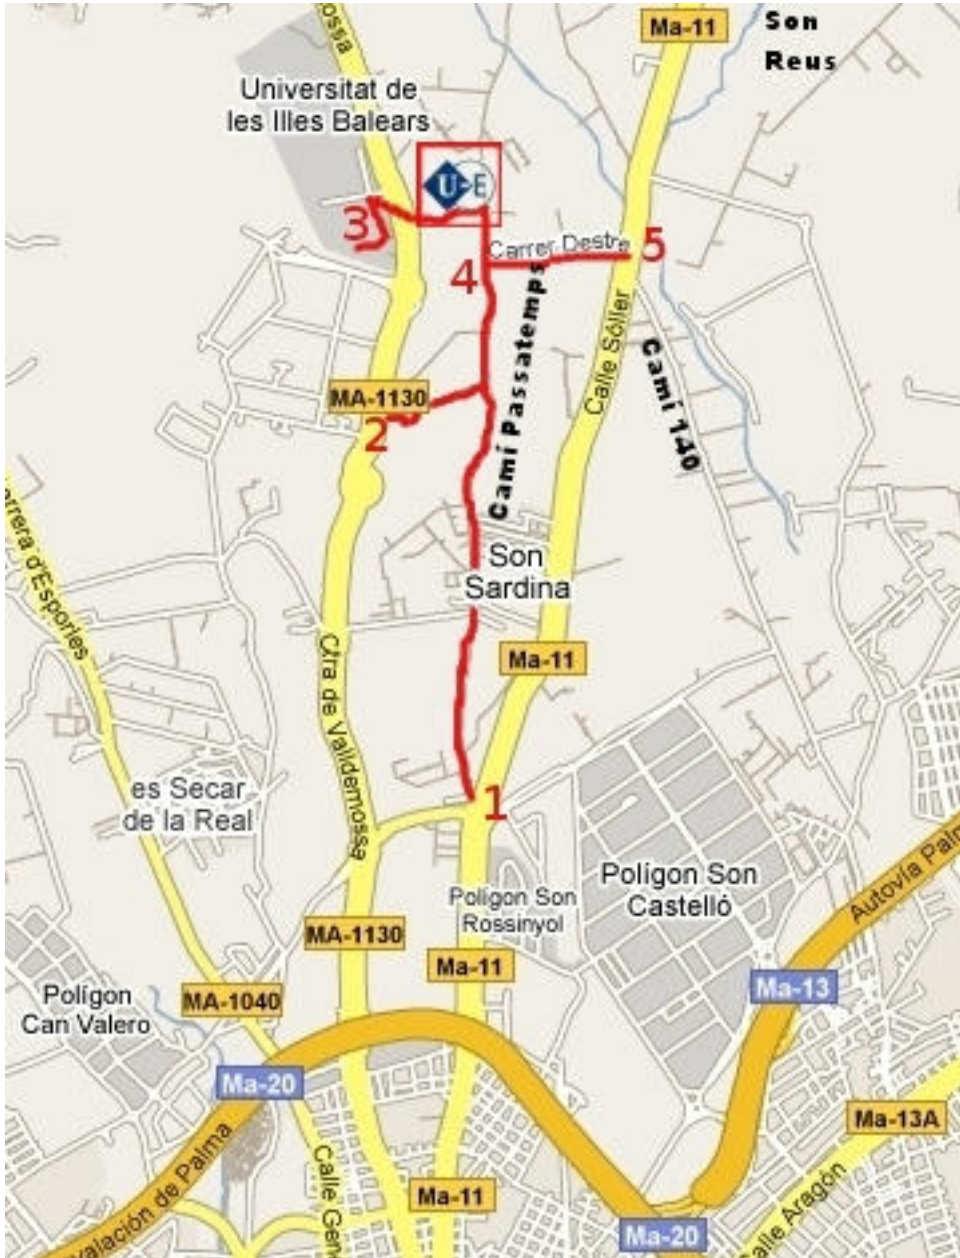

Fundació Universitat-Empresa de les Illes Balears
C/ Camí de Passatemps, 241
07120 Son Sardina, Palma (Illes Balears)

Accessos FUEIB

1. Rotonda Son Castelló –
Ctra. Soller: 3,7 Km
2. Rotonda Ctra. Valldemossa,
sortida Sa Garriga: 2,3 Km
3. Aturada Metro dins UIB:
1,6 Km
4. Aturada Bus nº 27: 0,6 Km.
5. C/ Destre a Ctra. Soller: 1,4
Km